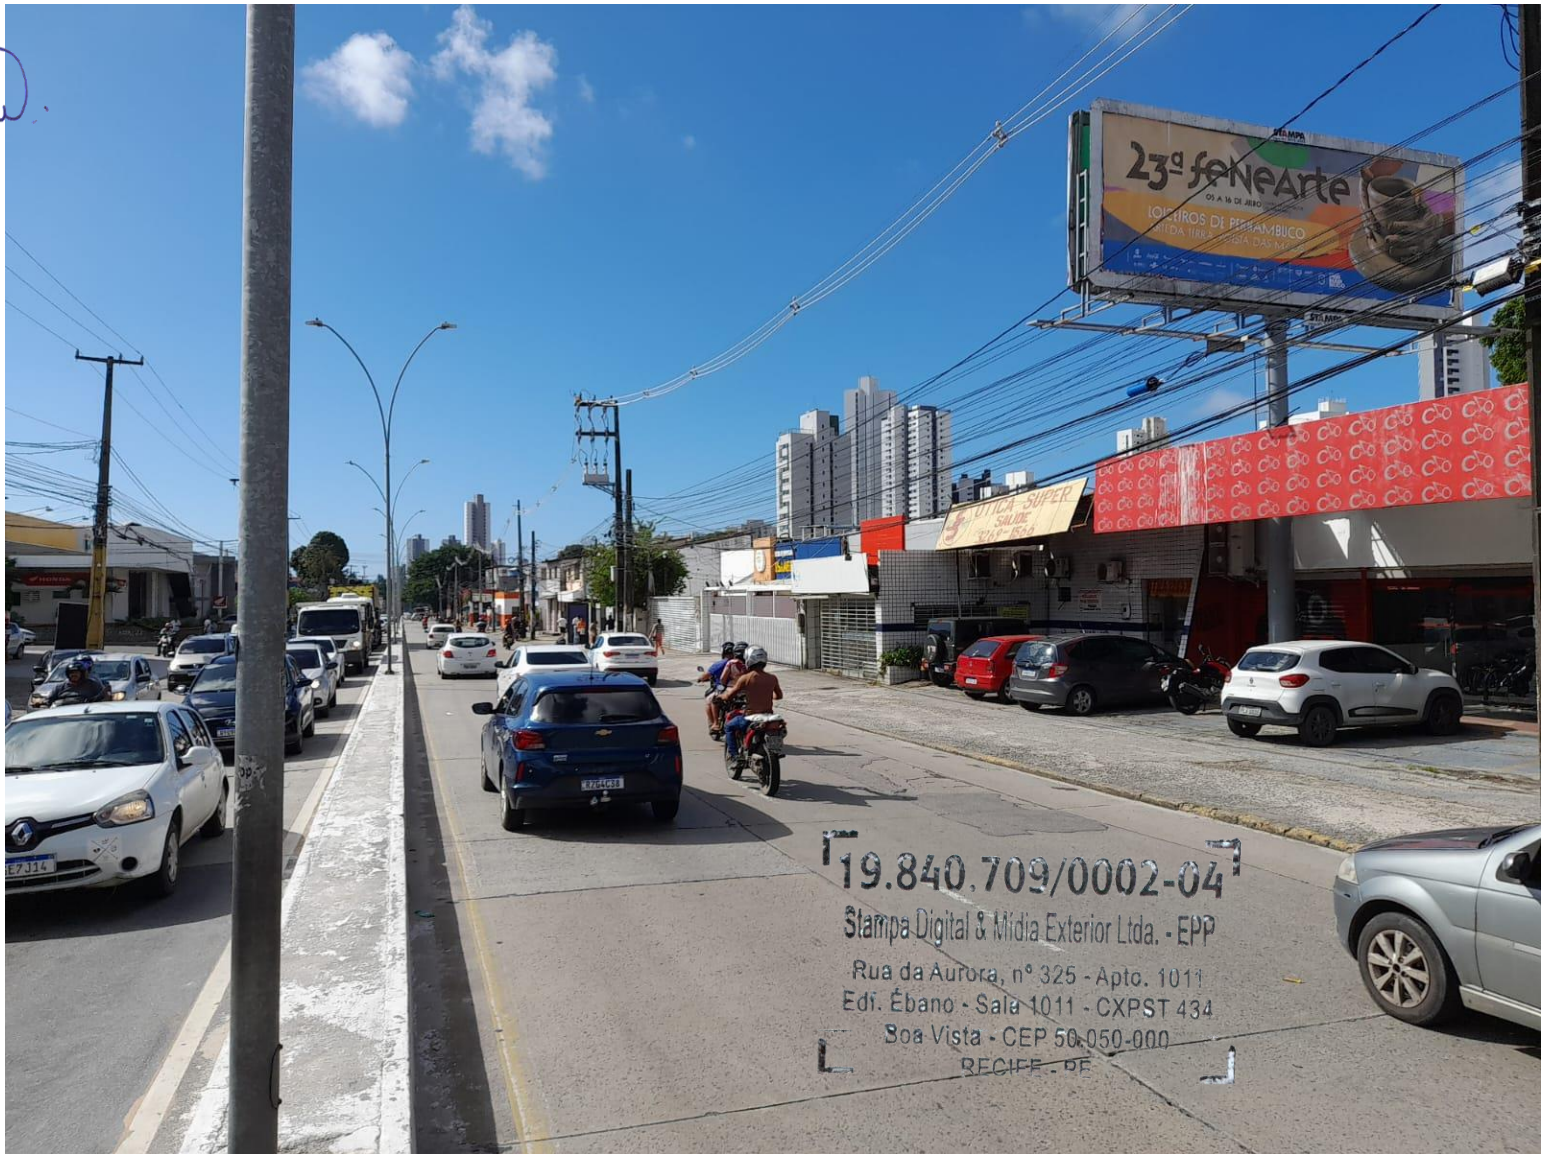

*Stampa*

19.840.709/0002-04  
Stampa Digital & Mídia Exterior Ltda. - EPP  
Rua da Aurora, nº 325 - Apto. 1011  
Edif. Ébano - Sala 1011 - CXPST 434  
Boa Vista - CEP 50.050-000  
RECIFE - PE

## FENEARTE

**BISSEMANA 28/23 (03/07/2023 a 16/07/2023)**

**Fenearte 2023**

**PP 016956**

**Outdoor Papel – 05**

**Recife / PE**

*Exemp.*

Av. Norte, em frente ao Rei da Picanha